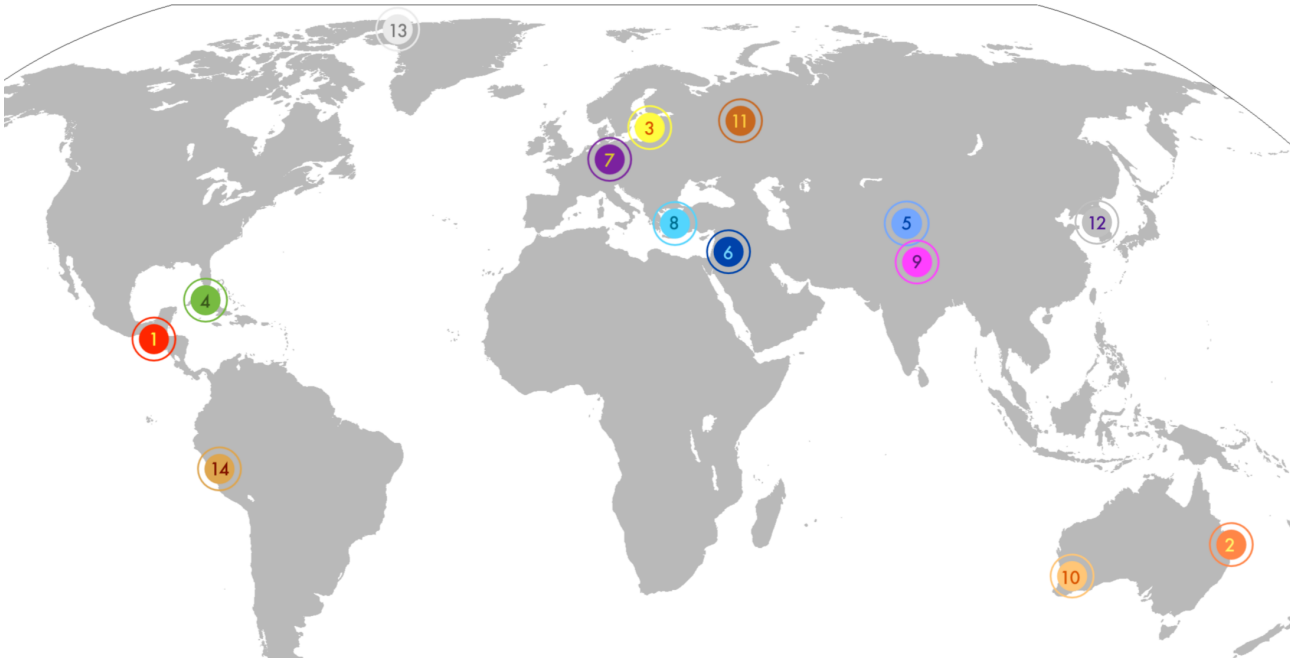

✨ErdChakren✨

Die Chakren der Erde sind EnergieZentren, die den Organismus Erde sowie die auf ihr lebenden Wesen mit kosmischer Energie versorgen und für eine gesunde Entwicklung des Lebens auf Erden sorgen. Jeder LichtTräger ist befähigt mit seinem FarbLicht für Erde, Tier und Mensch zu wirken, Licht, kosmische Energie, für die Erde und ihre Bewohner aus dem Kosmos zu ziehen, im gesamten Organismus Erde zu aktivieren.

- 1 - RotesChakra - Guatemala, Gebiet um den Atitlan See
- 2 - OrangesChakra - Australien, Gebiet um Brisbane
- 3 - GelbesChakra - Schweden, Gotland
- 4 - GrünesChakra - Kuba, Gebiet Viñales Tal
- 5 - HellblauesChakra - China, Ngari Prefecture Tibet
- 6 - IndigoblauesChakra - Palästina, Gebiet um Jerusalem
- 7 - ViolettesChakra - Violett - Deutschland, Gebiet um Berlin
- 8 - TürkisesChakra - Griechenland, Gebiet um Athen
- 9 - MagentafarbenesChakra - Indien, Gebiet um Neu Delhi
- 10 - ApricotfarbenesChakra - Australien, Gebiet um Perth
- 11 - BronzefarbenesChakra - Russland, Gebiet um Moskau
- 12 - SilbernesChakra - Korea, Grenzgebiet Süd- und Nordkorea
- 13 - KristallinesChakra - Arktis, Gebiet zwischen Resolute Bay & Alert
- 14 - GoldenesChakra - Peru, Gebiet zwischen Lima und Huaraz