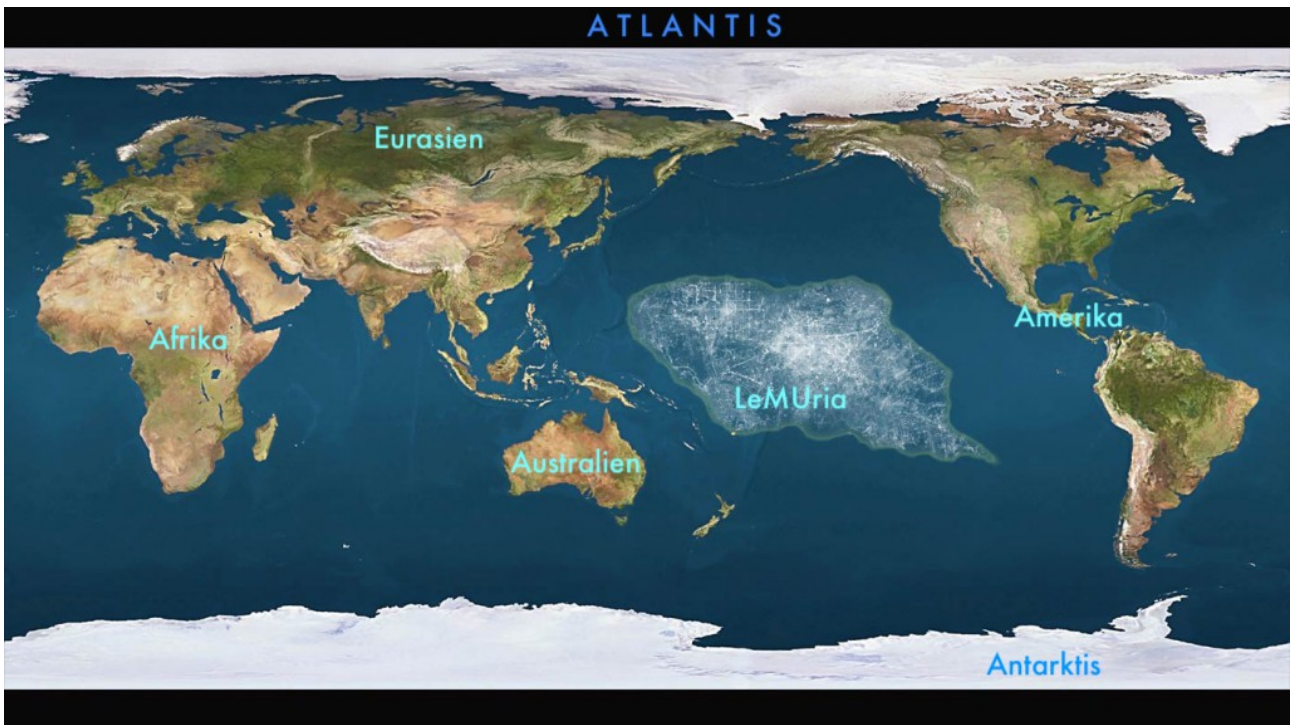

✨ Atlantis - Lemuria - Lemurien ✨

Kontinent auf Sirius A, welcher gerade auf Erden entsteht. Laut Überlieferung soll Lemuria aus dem Meer empor steigen, wenn das GoldZeitalter anbricht. Lichtvolle Wesen werden den Ruf von Lemuria hören, nach Lemuria gehen und gemeinsam auf Lemuria eine neue Zivilisation, Wiege der neuen ErdZivilisation gründen. Tatsächlich befindet sich gerade die Erde im totalen Umbruch, gebärt sich neu. Alles brodelt, ist in Wallung, am NeuEntstehen. Auch die pazifische Platte transformiert sich, die Vulkane sind aktiv und neue ErdMasse entsteht. Im Pazifik zwischen Parugeas (Eurasien), Australien und Amerika wächst ein neuer Kontinent heran, entsteht Lemuria, der 6. Kontinent von Atlantis. Atlantis setzt sich demnach demnächst aus sechs Kontinenten zusammen, welche Afrika, Amerika, Antarktis, Australien, Parugeas (Eurasien) und Lemuria sind.

[DokuEmpfehlung: Nationalpark Vulkane von Hawaii](#)
[VulkanAusbruch auf Hawaii 2018](#)
[VulkanAusbruch auf Hawaii 2020](#)

LEMURIEN - Die LichtBrücke

Lemurien wurde am 15. März 2020 gegründet, verbindet künftig Parugeas (Eurasien) mit dem 6. Kontinenten Lemuria. Die LichtBrücke erstreckt sich über die Kanaren, Kuba, Guatemala bis Hawaii, dem nahegelegenen Ort zu Lemuria, welcher in Entstehung ist,