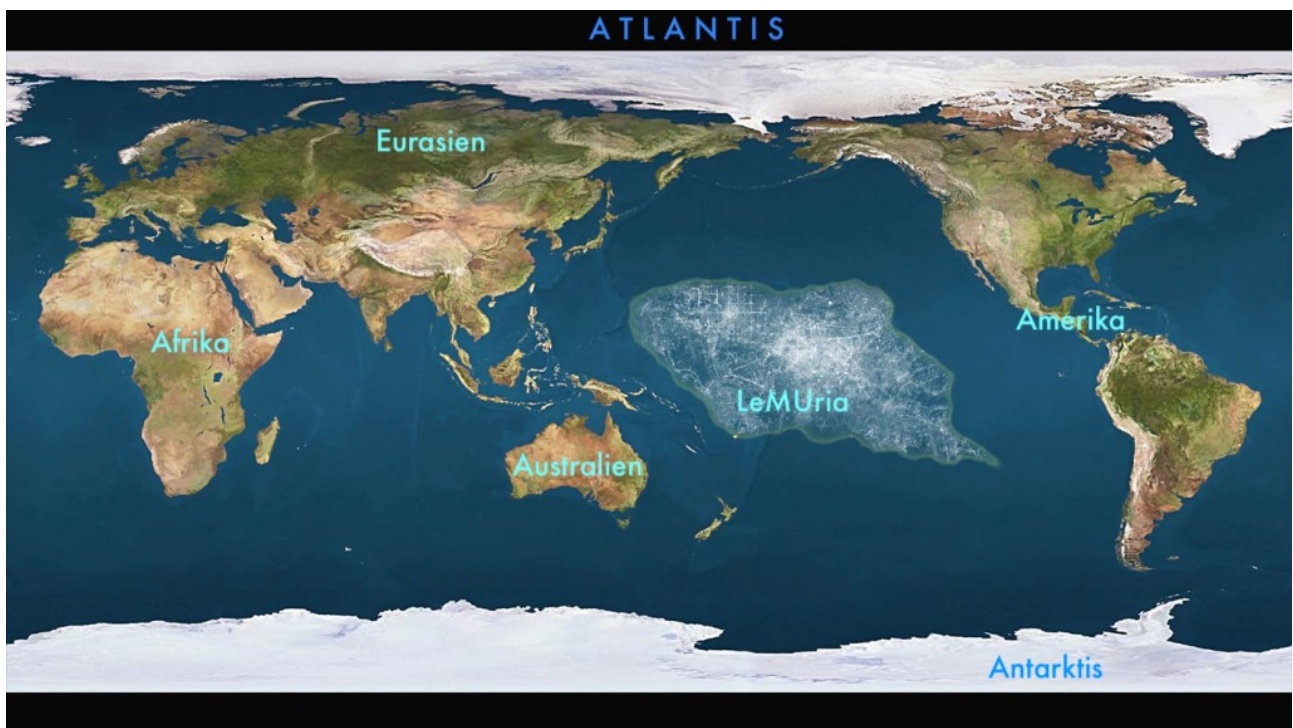

✨ Atlantis & Lemuria ✨

Kontinent auf Sirius A, welcher gerade auf Erden entsteht. Laut Überlieferung soll Lemuria aus dem Meer empor steigen, wenn das GoldZeitalter anbricht. Lichtvolle Wesen werden den Ruf von Lemuria hören, nach Lemuria gehen und gemeinsam auf Lemuria eine neue Zivilisation, Wiege der neuen ErdZivilisation gründen. Tatsächlich befindet sich gerade die Erde im totalen Umbruch, gebärt sich neu. Alles brodelt, ist in Wallung, am NeuEntstehen. Auch die pazifische Platte transformiert sich, die Vulkane sind aktiv und neue ErdMasse entsteht. Im Pazifik zwischen Eurasien, Australien und Amerika wächst ein neuer Kontinent heran, entsteht Lemuria, der 6. Kontinent von Atlantis. Atlantis setzt sich demnach demnächst aus sechs Kontinenten zusammen, welche Afrika, Amerika, Antarktis, Australien, Eurasien und Lemuria sind.

VulkanAusbruch auf Hawaiï

MögeWahrheitLiebeFriedenUnsVereinen.

WasDuVonHerzenGibstKehrtVielfach
AufVerschiedenenWegenZuDirZurück.